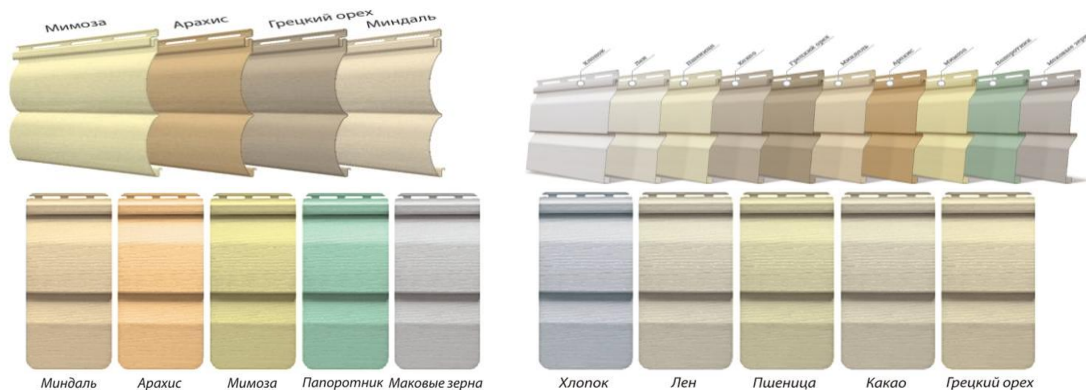

Наименование	цвет	ед. изм.	Размеры, м	кол-во шт в уп.	Розн. грн/шт
панель FaSiding Стандарт	хлопок, лен, пшеница, какао, грецкий орех, миндаль, арахис, мимоза,	м ²	шт = 0,98 м ²	10	158,98
		шт	3,85 * 0,255		155,80
панель FaSiding БлокХаус	миндаль, арахис, мимоза, грецкий орех	м ²	шт = 0,85 м ²	10	179,66
		шт	3,66 * 0,23		150,93
планка J-trim	все цвета	шт	3,66	20	122,19
	коричневый				157,05
планка Соединительная	все цвета	шт	3,05	10	232,81
	коричневый				291,41
планка Угол Наружный	все цвета	шт	3,05	5	291,01
	коричневый				388,56
планка Угол Внутренний	все цвета	шт	3,05	10	223,81
	коричневый				308,11
планка Финишная	все цвета	шт	3,66	20	115,13
	коричневый				169,45
планка Околооконная	все цвета	шт	3,05	5	291,01
	коричневый				388,56
планка Фаска	белый	шт	3,66	5	338,67
планка Окантовочная	белый	шт	3,66	10	293,53
планка Наличник	белый	шт	3,66	10	293,53
планка Навесная	белый	шт	3,66	20	192,65
планка Начальная	-	шт	3,66	20	103,59

* планка наличник белая
10 шт. в уп., 3,66 м

планка финишная
20 шт. в уп., 3,66 м

планка соединительная
10 шт. в уп., 3,05 м

* планка фаска белая
5 шт. в уп., 3,66 м

планка начальная
20 шт. в уп., 3,66 м

угол внутренний
10 шт. в уп., 3,05 м

угол наружный
5 шт. в уп., 3,05 м

планка J-trim
20 шт. в уп., 3,66 м

планка навесная
20 шт. в уп., 3,66 м

* планка окантовочная белая
10 шт. в уп., 3,66 м

планка околооконная
5 шт. в уп., 3,05 м

панель софит
10 шт. в уп., 3 м

* - планки производятся только в белом цвете