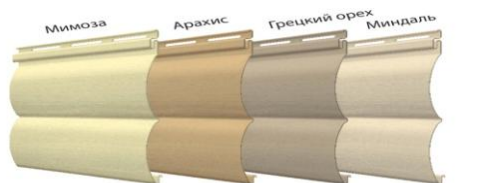

Наименование	цвет	ед. изм.	Размеры, м	кол-во шт в уп.	Розн. грн/шт
панель FaSiding Стандарт	хлопок, лен, пшеница, какао, грецкий орех, миндаль, арахис, мимоза,	м ²	шт = 0,98 м ²	10	166,93
		шт	3,85 * 0,255		163,59
панель FaSiding БлокХаус	миндаль, арахис, мимоза, грецкий орех	м ²	шт = 0,85 м ²	10	188,64
		шт	3,66 * 0,23		158,48
планка J-trim	все цвета	шт	3,66	20	128,30
	коричневый				164,90
планка Соединительная	все цвета	шт	3,05	10	244,45
	коричневый				305,98
планка Угол Наружный	все цвета	шт	3,05	5	305,56
	коричневый				407,99
планка Угол Внутренний	все цвета	шт	3,05	10	305,56
	коричневый				235,00
планка Финишная	все цвета	шт	3,66	20	323,52
	коричневый				120,89
планка Околооконная	все цвета	шт	3,05	5	177,92
	коричневый				305,56
планка Фаска	белый	шт	3,66	5	355,60
планка Окантовочная	белый	шт	3,66	10	308,21
планка Наличник	белый	шт	3,66	10	308,21
планка Навесная	белый	шт	3,66	20	202,28
планка Начальная	-	шт	3,66	20	108,77

* планка наличник белая
10 шт. в уп., 3,66 м

планка финишная
20 шт. в уп., 3,66 м

планка соединительная
10 шт. в уп., 3,05 м

* планка фаска белая
5 шт. в уп., 3,66 м

планка начальная
20 шт. в уп., 3,66 м

угол внутренний
10 шт. в уп., 3,05 м

угол наружный
5 шт. в уп., 3,05 м

планка J-trim
20 шт. в уп., 3,66 м

планка навесная
20 шт. в уп., 3,66 м

* планка окантовочная белая
10 шт. в уп., 3,66 м

планка околооконная
5 шт. в уп., 3,05 м

панель софит
10 шт. в уп., 3 м

* - планки производятся только в белом цвете