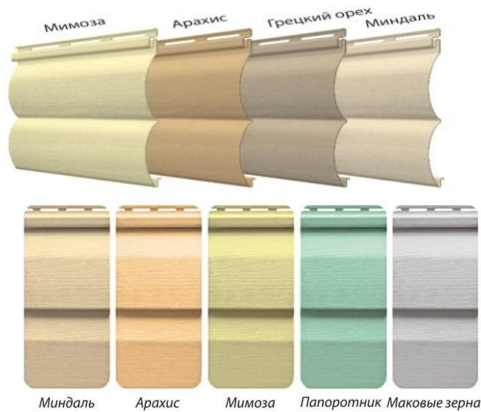

Наименование	цвет	ед. изм.	Размеры, м	кол-во шт в уп.	Розн. грн/шт
панель FaSiding Стандарт	хлопок, лен, пшеница, какао, грецкий орех, миндаль, арахис, мимоза,	м ²	шт = 0,98 м ²	10	151,75
		шт	3,85 * 0,255		148,72
панель FaSiding БлокХаус	миндаль, арахис, мимоза, грецкий орех	м ²	шт = 0,85 м ²	10	171,49
		шт	3,66 * 0,23		144,07
планка J-trim	все цвета	шт	3,66	20	116,64
	коричневый				149,91
планка Соединительная	все цвета	шт	3,05	10	222,23
	коричневый				278,16
планка Угол Наружный	все цвета	шт	3,05	5	277,78
	коричневый				370,90
планка Угол Внутренний	все цвета	шт	3,05	10	213,64
	коричневый				294,11
планка Финишная	все цвета	шт	3,66	20	109,90
	коричневый				161,75
планка Околооконная	все цвета	шт	3,05	5	277,78
	коричневый				370,90
планка Фаска	белый	шт	3,66	5	323,27
планка Окантовочная	белый	шт	3,66	10	280,19
планка Наличник	белый	шт	3,66	10	280,19
планка Навесная	белый	шт	3,66	20	183,89
планка Начальная	-	шт	3,66	20	98,88

* планка наличник белая
10 шт. в уп., 3,66 м

планка финишная
20 шт. в уп., 3,66 м

планка соединительная
10 шт. в уп., 3,05 м

* планка фаска белая
5 шт. в уп., 3,66 м

планка начальная
20 шт. в уп., 3,66 м

угол внутренний
10 шт. в уп., 3,05 м

угол наружный
5 шт. в уп., 3,05 м

планка J-trim
20 шт. в уп., 3,66 м

планка навесная
20 шт. в уп., 3,66 м

* планка окантовочная белая
10 шт. в уп., 3,66 м

планка околооконная
5 шт. в уп., 3,05 м

панель софмит
10 шт. в уп., 3 м

* - планки производятся только в белом цвете