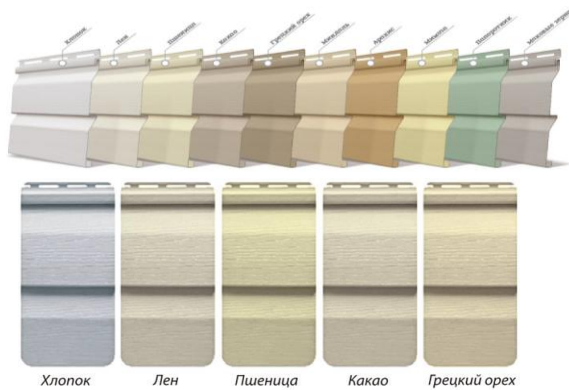

Наименование	цвет	ед. изм.	Размеры, м	кол-во шт в уп.	Розн. грн/шт
панель FaSiding Стандарт	хлопок, лен, пшеница, какао, грецкий орех, миндаль, арахис, мимоза,	м ²	шт = 0,98 м ²	10	151,75
		шт	3,85 * 0,255		148,72
панель FaSiding БлокХаус	миндаль, арахис, мимоза, грецкий орех	м ²	шт = 0,85 м ²	10	171,49
		шт	3,66 * 0,23		144,07
планка J-trim	все цвета	шт	3,66	20	116,64
	коричневый				149,91
планка Соединительная	все цвета	шт	3,05	10	222,23
	коричневый				278,16
планка Угол Наружный	все цвета	шт	3,05	5	277,78
	коричневый				370,90
планка Угол Внутренний	все цвета	шт	3,05	10	213,64
	коричневый				294,11
планка Финишная	все цвета	шт	3,66	20	109,90
	коричневый				161,75
планка Околооконная	все цвета	шт	3,05	5	277,78
	коричневый				370,90
планка Фаска	белый	шт	3,66	5	323,27
планка Окантовочная	белый	шт	3,66	10	280,19
планка Наличник	белый	шт	3,66	10	280,19
планка Навесная	белый	шт	3,66	20	183,89
планка Начальная	-	шт	3,66	20	98,88

* планка наличник белая
10 шт. в уп., 3,66 м

планка финишная
20 шт. в уп., 3,66 м

планка соединительная
10 шт. в уп., 3,05 м

* планка фаска белая
5 шт. в уп., 3,66 м

планка начальная
20 шт. в уп., 3,66 м

угол внутренний
10 шт. в уп., 3,05 м

угол наружный
5 шт. в уп., 3,05 м

планка J-trim
20 шт. в уп., 3,66 м

планка навесная
20 шт. в уп., 3,66 м

* планка окантовочная белая
10 шт. в уп., 3,66 м

планка околооконная
5 шт. в уп., 3,05 м

панель софмит
10 шт. в уп., 3 м

* - планки производятся только в белом цвете